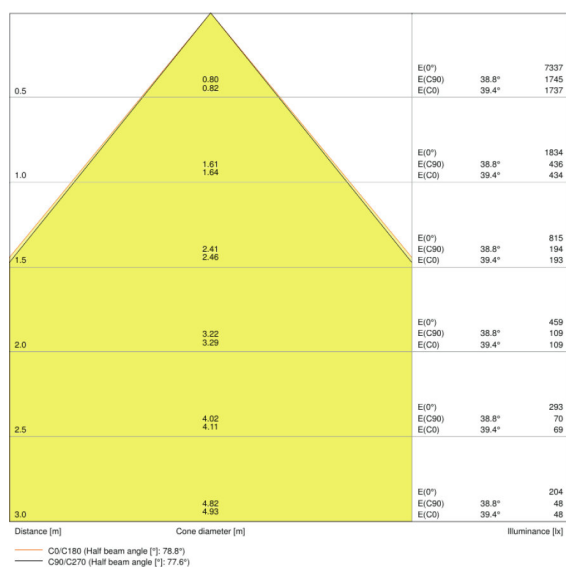

Egenskaber

Dæmpbar	Nej
Type forbindelse	SCREWLESS TERMINAL
LED-modul, udskifteligt	Kan ikke skiftes ud

Godkendelse og Standarder

Beskyttelsestype	IP40/IP20
Beskyttelsesklasse	II
Beskyttelsesklasse IK (stødsikker)	IK03
Glødetrådstest, jævnfør IEC 60695-2-12	850 °C
Fotobiologisk sikkerhedsgruppe i EN62778	RG 0
Fotobiologisk sikkerhedsgruppe i EN62471	RG 0
Begrænset overflade temperatur	ikke relevant
Standarder	CE/CB/ENEC/EAC/RoHS

Lys distribution

LDC typ cone

LDC typ polar

UDSTYR/TILBEHØR

- Tilbehør til indbygning, påbygning og nedhægning
- Videresløjfningsdåse inkl. 3-polet terminal medfølger
- Sikkerhedsline til armatur medfølger
- Sikkerhedsbeslag medfølger