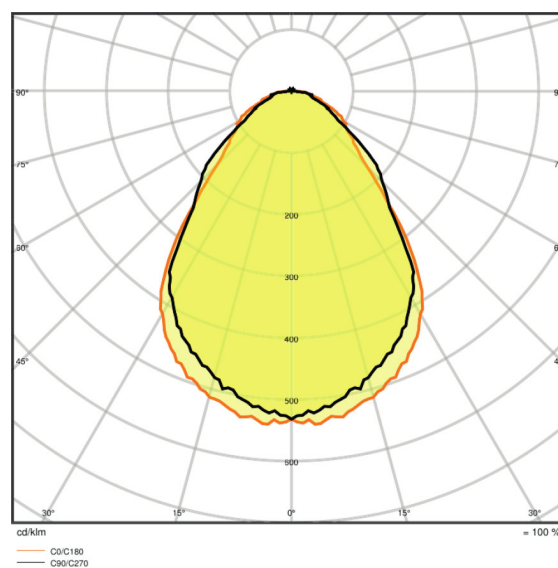

Egenskaber

Dæmpbar	Nej
Type forbindelse	SCREWLESS TERMINAL
LED-modul, udskifteligt	Kan ikke skiftes ud

Godkendelse og Standarder

Beskyttelsestype	IP40/IP20
Beskyttelsesklasse	II
Beskyttelsesklasse IK (stødsikker)	IK03
Glødetrådstest, jævnfør IEC 60695-2-12	850 °C
Fotobiologisk sikkerhedsgruppe i EN62778	RG 0
Fotobiologisk sikkerhedsgruppe i EN62471	RG 0
Begrænset overflade temperatur	ikke relevant
Standarder	CE/CB/ENEC/EAC/RoHS

Lys distribution

LDC typ cone

LDC typ polar

UDSTYR/TILBEHØR

- Tilbehør til indbygning, påbygning og nedhægning
- Videresløjfningsdåse inkl. 3-polet terminal medfølger
- Sikkerhedsline til armatur medfølger
- Sikkerhedsbeslag medfølger