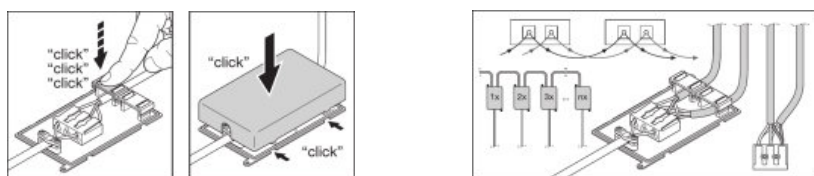

– Ekstern forkobling medfølger

LOGISTIK DATA

Produktkode	Pakningsstørrelse (antal/enhed)	Dimensioner (længde x bredde x højde)	Bruttovægt	Volumen
4058075440098	Folding carton box 1	330 mm x 1285 mm x 43 mm	3703,00 g	18.23 dm³
4058075440104	Shipping carton box 4	1314 mm x 176 mm x 328 mm	9766,00 g	75.85 dm³

Den nævnte produktkode beskriver mindste ordremængde, der kan bestilles. En leveringsenhed kan indholde et eller flere enkelte produkter. Ved ordreafgivelse bestiller man én eller flere leveringsenheder.

ADDITIONAL CATALOG INFORMATION

REFERENCER/LINKS

Se mere om garanti på

▶ www.ledvance.dk/garanti

ANSVARFRASKRIVELSE

Ret til ændringer uden varsel. Fejl og undladelser undtaget. Sørg altid for at bruge den seneste udgivelse.